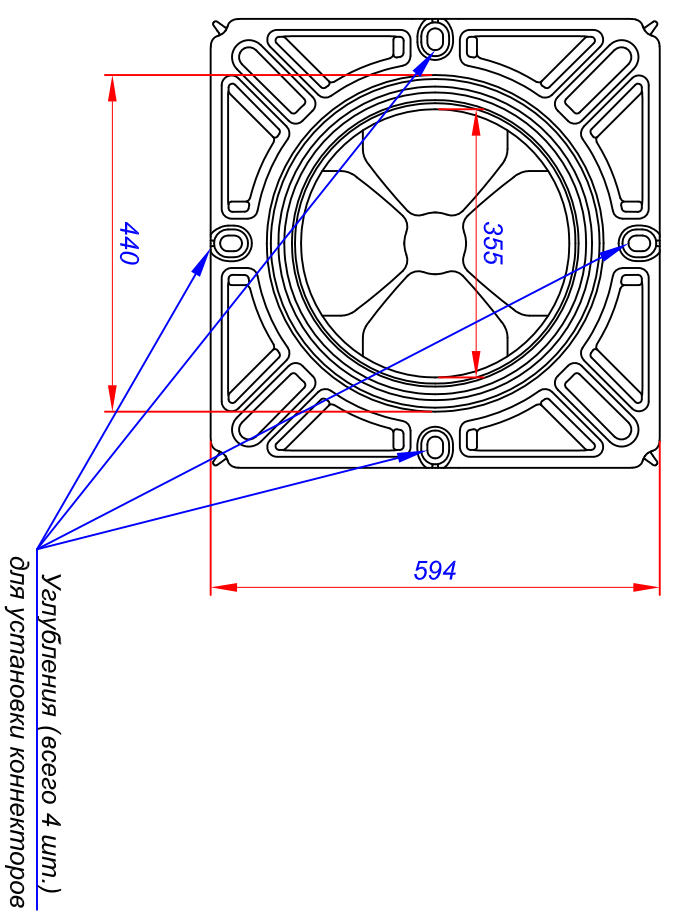

Инспекционный колодец АСО StormВrіхх

Отформованные отверстия для подключения труб DN100 / 150 мм

Отформованные отверстия для подключения труб DN150 / 200 / 250 / 300 / 375 мм

Вид сверху

Вид снизу

Углубления (всего 4 шт.) для установки коннекторов

ТУ 2290-001-68868891-2015

				<p>Модуль инспекционного колодца АСО StormВrіхх, арт. 27034</p>		Стадия	Масса	Масштаб
						Лист	Листов	
Изм.	Кол.уч.	Лист	№ док.	Подп.	Дата	<p>Получен</p>		
Выполнил	Маврина				04.2015			
						<p>ООО "АКО Системы водопровода" www.ako.dain.lv</p>		