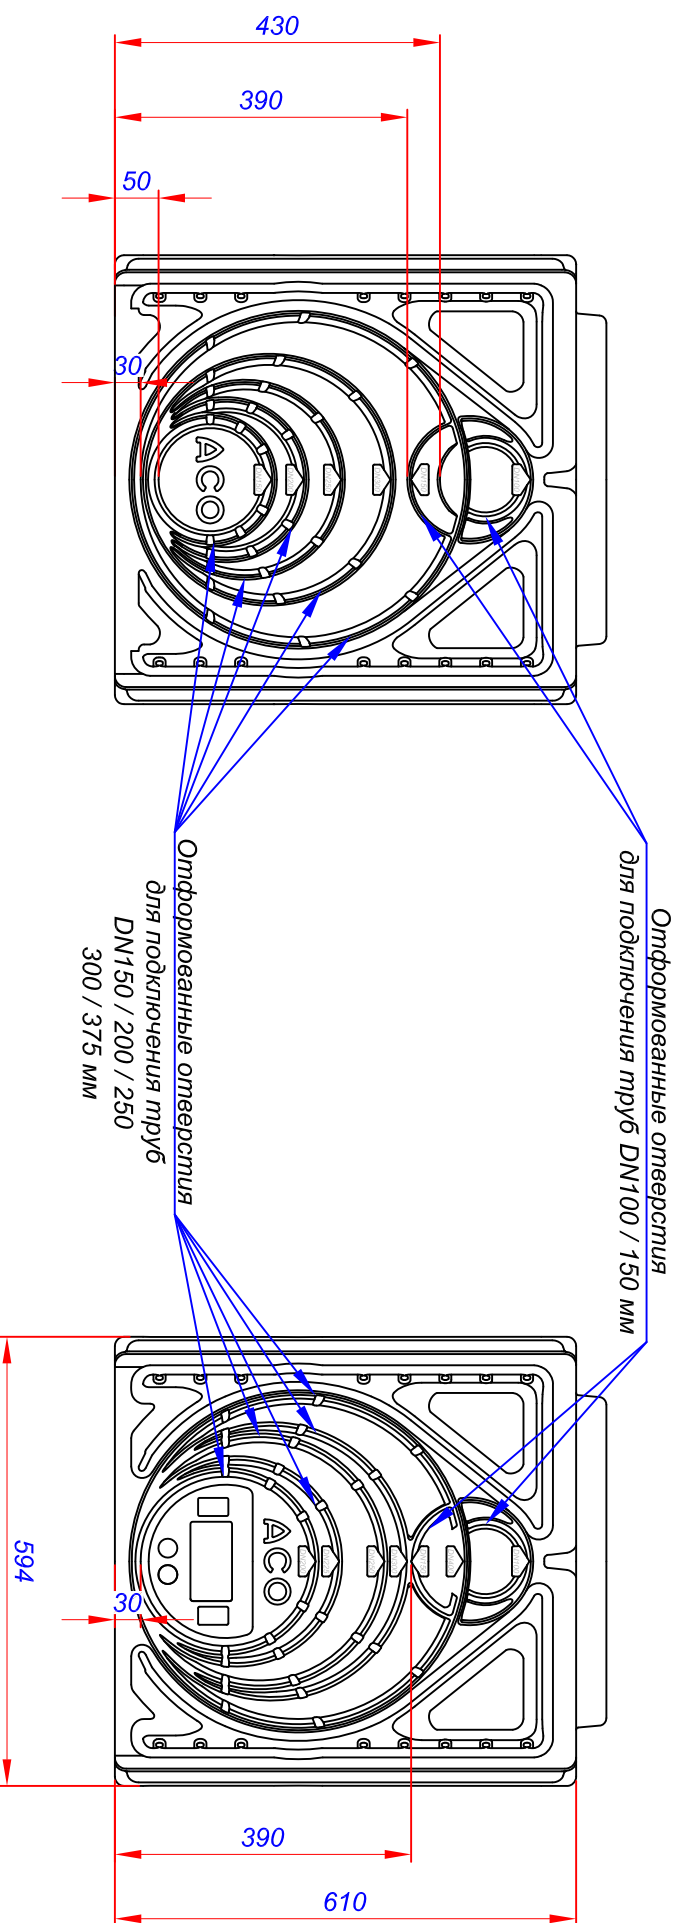

Инспекционный колодец АСО StormВrіхх

Отформованные отверстия для подключения труб DN100 / 150 мм

Отформованные отверстия для подключения труб DN150 / 200 / 250 / 300 / 375 мм

Вид сверху

Вид снизу

Углубления (всего 4 шт.) для установки коннекторов

ТУ 2290-001-68868891-2015

				<p>Модуль инспекционного колодца АСО StormВrіхх, арт. 27034</p>		Стадия	Масса	Масштаб
						Лист	Листов	
Изм.	Кол.уч.	Лист	№ док.	Подп.	Дата	<p>Получен</p>		
Выполнил	Маврина				04.2015			
						<p>ООО "АКО Системы водопровода" www.ako.dain.lv</p>		